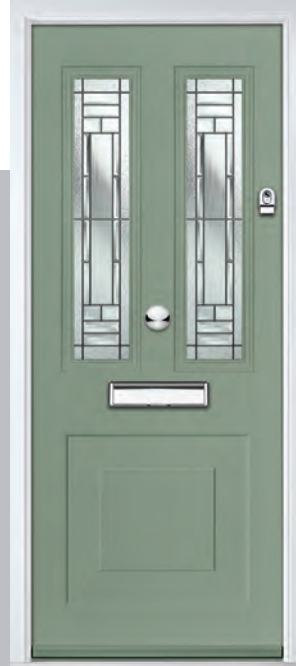

Tatton
9Grid

Door Colour: Mulberry

Door Glass: Casino

Door Colour: Black Ash Brown

Door Glass: Metropolis

Door Colour: Sage

Door Glass: Louisiana

KBridge
Option