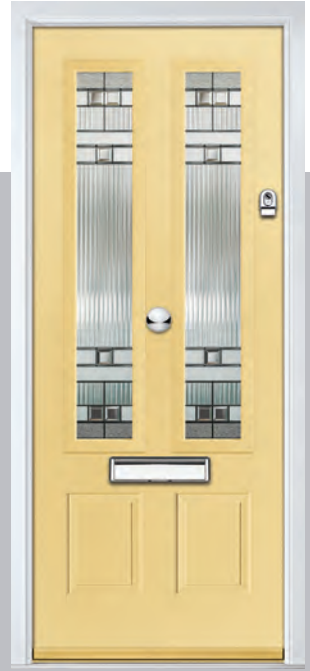

Door Colour: Nimbus

Door Glass: Louisiana

Door Colour: Blue

Door Glass: Palazzo

Door Colour: Slate

Door Glass: Victorian Border

Door Colour: Citrine

Door Glass: Skyscraper