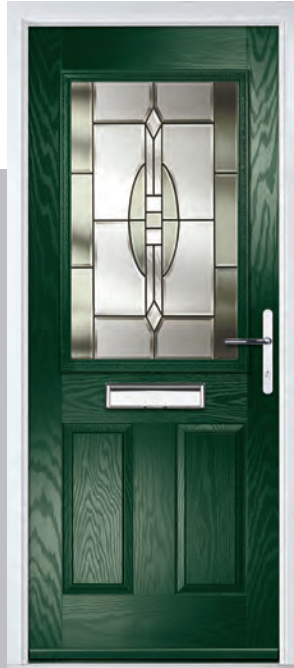

Door Colour: **Green**

Door Glass: **Impression**