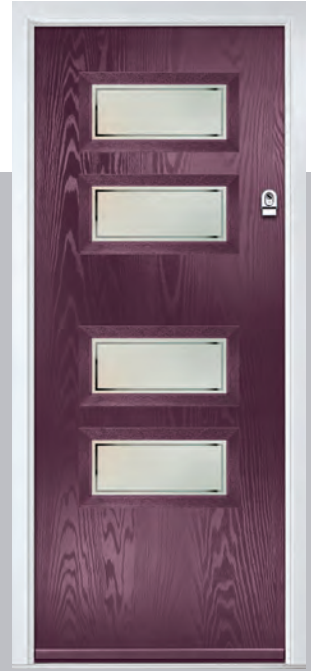

Door Colour: Mulberry

Door Glass: Victorian Border

Copenhagen Option