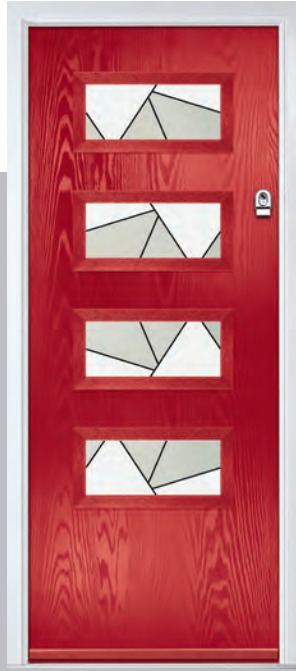

**Farmhouse
Option**
TRADITIONAL

Door Colour: Moonshine

Door Glass: Cubic

Door Colour: Diablo

Door Glass: Tectronic

Door Colour: Bright Pink

Door Glass: Skyfall

Door Colour: Mulberry