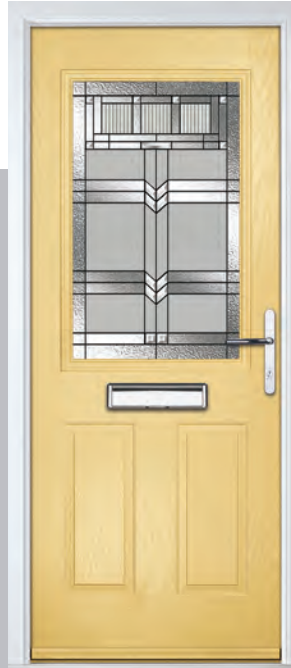

Door Colour: **Citrine**

Door Glass: **Palazzo**